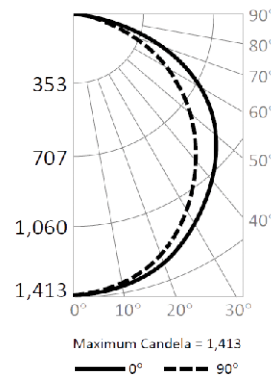

## ORDERING INFORMATION

CATALOG #	Size	Lumens	Wattage	Color
VLCBRK-B-22-23L-QT-35K	2X2	2,876	23W	3500K
VLCBRK-B-22-23L-QT-40K	2X2	3,000	23W	4000K
VLCBRK-B-22-23L-QT-50K	2X2	2,969	23W	5000K
VLCBRK-B-22-33L-QT-35K	2X2	4,004	33W	3500K
VLCBRK-B-22-33L-QT-40K	2X2	4,158	33W	4000K
VLCBRK-B-22-33L-QT-50K	2X2	4,191	33W	5000K
VLCBRK-B-24-23L-QT-35K	2X4	2,976	23W	3500K
VLCBRK-B-24-23L-QT-40K	2X4	3,036	23W	4000K
VLCBRK-B-24-23L-QT-50K	2X4	3,059	23W	5000K
VLCBRK-B-24-42L-QT-35K	2X4	5,285	42W	3500K
VLCBRK-B-24-42L-QT-40K	2X4	5,376	42W	4000K
VLCBRK-B-24-42L-QT-50K	2X4	5,460	42W	5000K

## PHOTOMETRICS

Candlepower Summary		
	0°	90°
0°	1,009	1,009
10°	986	992
20°	943	923
30°	870	815
40°	773	685
50°	664	534
60°	555	380
70°	404	224
80°	201	87
90°	3	1

Zonal Lumen Summary		
Zone	Lumens	% Fixture
0° - 10°	95	3.2%
0° - 20°	368	12.4%
0° - 30°	779	26.2%
0° - 40°	1,274	42.9%
0° - 50°	1,787	60.2%
0° - 60°	2,262	76.2%
0° - 70°	2,649	89.2%
0° - 80°	2,897	97.6%
0° - 90°	2,969	100.0%
90° - 180°	0	0%
0° - 180°	2,969	100.0%

Cone of Light

VLCBRK-B-22-23L-QT-50K

Candlepower Summary		
	0°	90°
0°	1,413	1,413
10°	1,388	1,387
20°	1,329	1,291
30°	1,230	1,144
40°	1,092	958
50°	936	750
60°	779	533
70°	568	314
80°	282	125
90°	4	5

Zonal Lumen Summary		
Zone	Lumens	% Fixture
0° - 10°	135	3.2%
0° - 20°	520	12.4%
0° - 30°	1,100	26.3%
0° - 40°	1,798	42.9%
0° - 50°	2,524	60.2%
0° - 60°	3,194	76.2%
0° - 70°	3,740	89.2%
0° - 80°	4,089	97.6%
0° - 90°	4,191	100.0%
90° - 180°	0	0%
0° - 180°	4,191	100.0%