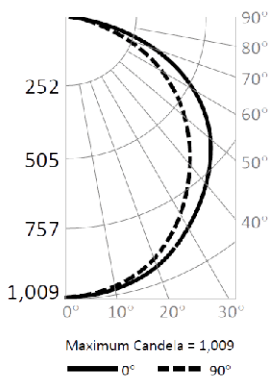

## ORDERING INFORMATION

CATALOG #	Size	Lumens	Wattage	Color
VLCBRK-B-22-23L-QT-35K	2X2	2,876	23W	3500K
VLCBRK-B-22-23L-QT-40K	2X2	3,000	23W	4000K
VLCBRK-B-22-23L-QT-50K	2X2	2,969	23W	5000K
VLCBRK-B-22-33L-QT-35K	2X2	4,004	33W	3500K
VLCBRK-B-22-33L-QT-40K	2X2	4,158	33W	4000K
VLCBRK-B-22-33L-QT-50K	2X2	4,191	33W	5000K
VLCBRK-B-24-23L-QT-35K	2X4	2,976	23W	3500K
VLCBRK-B-24-23L-QT-40K	2X4	3,036	23W	4000K
VLCBRK-B-24-23L-QT-50K	2X4	3,059	23W	5000K
VLCBRK-B-24-42L-QT-35K	2X4	5,285	42W	3500K
VLCBRK-B-24-42L-QT-40K	2X4	5,376	42W	4000K
VLCBRK-B-24-42L-QT-50K	2X4	5,460	42W	5000K

## PHOTOMETRICS

Candlepower Summary		
	0°	90°
0°	1,009	1,009
10°	986	992
20°	943	923
30°	870	815
40°	773	685
50°	664	534
60°	555	380
70°	404	224
80°	201	87
90°	3	1

Zonal Lumen Summary		
Zone	Lumens	% Fixture
0° - 10°	95	3.2%
0° - 20°	368	12.4%
0° - 30°	779	26.2%
0° - 40°	1,274	42.9%
0° - 50°	1,787	60.2%
0° - 60°	2,262	76.2%
0° - 70°	2,649	89.2%
0° - 80°	2,897	97.6%
0° - 90°	2,969	100.0%
90° - 180°	0	0%
0° - 180°	2,969	100.0%