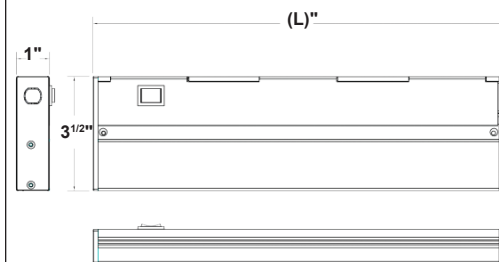

## ORDERING INFORMATION

CATALOG#	Length	Wattage	Lumens	CCT
VLUC4-B-9L-120V-5CT	9"	5W	334-412Lm	27K/30K/35K/40K/50K
VLUC4-B-12L-120V-5CT	12"	5W	390-450Lm	27K/30K/35K/40K/50K
VLUC4-B-18L-120V-5CT	18"	9W	673-770Lm	27K/30K/35K/40K/50K
VLUC4-B-21L-120V-5CT	21"	9W	665-764Lm	27K/30K/35K/40K/50K
VLUC4-B-24L-120V-5CT	24"	9W	696-803Lm	27K/30K/35K/40K/50K
VLUC4-B-33L-120V-5CT	33"	14W	1064-1245Lm	27K/30K/35K/40K/50K
VLUC4-B-42L-120V-5CT	42"	18W	1315-1543Lm	27K/30K/35K/40K/50K