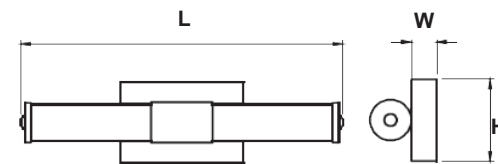

## ORDERING INFORMATION

CATALOG#	Wattage	Lumens	Color	Dimension (LxHxW)
VS24-17L-120V-MCT	17W	1520	30K/35K/40K	25.2" x 4.8" x 3.8"
VS24-24L-QT-MCT	24W	2110	30K/35K/40K	37.0" x 4.8" x 3.8"
VS24-36L-QT-MCT	36W	3220	30K/35K/40K	48.8" x 4.8" x 3.8"